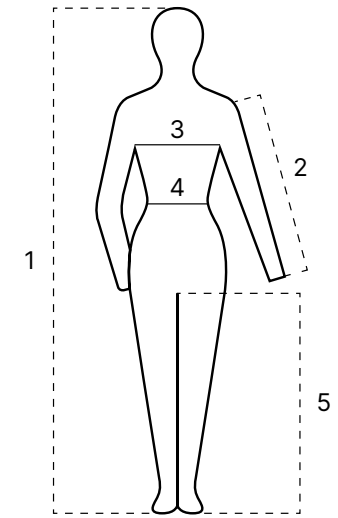

Unisex-Kurzgrößen	XS_S	S_S	M_S	L_S	XL_S	XXL_S	3XL_S
untersetzte Größen	20 21	22 23	24 25	26 27	28 29	30 31	32 33
K* Körpergröße	161 163	165 167	169 171	174 176	176 178	178 180	180 182
K* Brustumfang	80 84	88 92	96 100	104 108	112 116	120 124	128 132
K* Taillen-/Bundumfang	72 76	80 84	88 92	96 100	106 112	118 122	126 130
Schrittlänge	72 73	74 75	76 77	78 79	79 80	80 82	82 82

GRÖßENTABELLE HERRENHOSEN ÜBERSETZUNG DEUTSCH = FRANZÖSISCH/SPANISCH

Unisex-Größen	XS	S	M	L	XL	XXL	3XL
deutsche Größen	40 42	44 46	48 50	52 54	56 58	60 62	64 66
frz./span. Größen	34 36	38 40	42 44	46 48	50 52	54 56	58 60

K* = Körpermaß

UNISEX-GRÖßEN IN DAMENGRÖßEN

XS	S	M	L	XL	XXL	3XL	4XL	5XL
32 34	36 38	40 42	44 46	48 50	52 54	56 58	60 62	64 66

UNISEX-GRÖßEN IN HERRENGRÖßEN

XS	S	M	L	XL	XXL	3XL	4XL	5XL
40 42	44 46	48 50	52 54	56 58	60 62	64 66	68 70	72 74

UMRECHNUNGSTABELLE FÜR KOCHJACKEN

Herrengröße in Damengröße

Herren	40 42	44 46	48 50	52 54	56 58	60 62	64 66	68 70
Damen	34 36	38 40	42 44	46 48	50 52	54 56	58 60	62 64

GRÖßENUMRECHNUNG

Unisex-Schlupfjasack 08-769

Unisex Schlupfhose 08-780

Damen			Herren		
00	30	XXS	00	36	XXS
	32	XS		38	XS
0	34	XS	0	40	XS
	36	S		42	S
I	38	S	I	44	S
	40	M		46	M
II	42	M	II	48	M
	44	L		50	L
III	46	L	III	52	L
	48	XL		54	XL
IV	50	XL	IV	56	XL
	52	XXL		58	XXL
V	54	XXL	V	60	XXL
	56	3XL		62	3XL
VI	58	3XL	VI	64	3XL
	60	4XL		66	4XL
VII	62	4XL	VII	68	4XL
	64	5XL		70	5XL
VIII	66	5XL	VIII	72	5XL
	68	6XL		74	6XL

- 1 | Körperlänge
- 2 | Armlänge
- 3 | Brustumfang
- 4 | Taillen- bzw. Bundumfang
- 5 | Schrittlänge

Bitte beachten Sie, dass die Tabellen Körpermaße beinhalten, nicht die Fertigmaße unserer Berufsbekleidung.